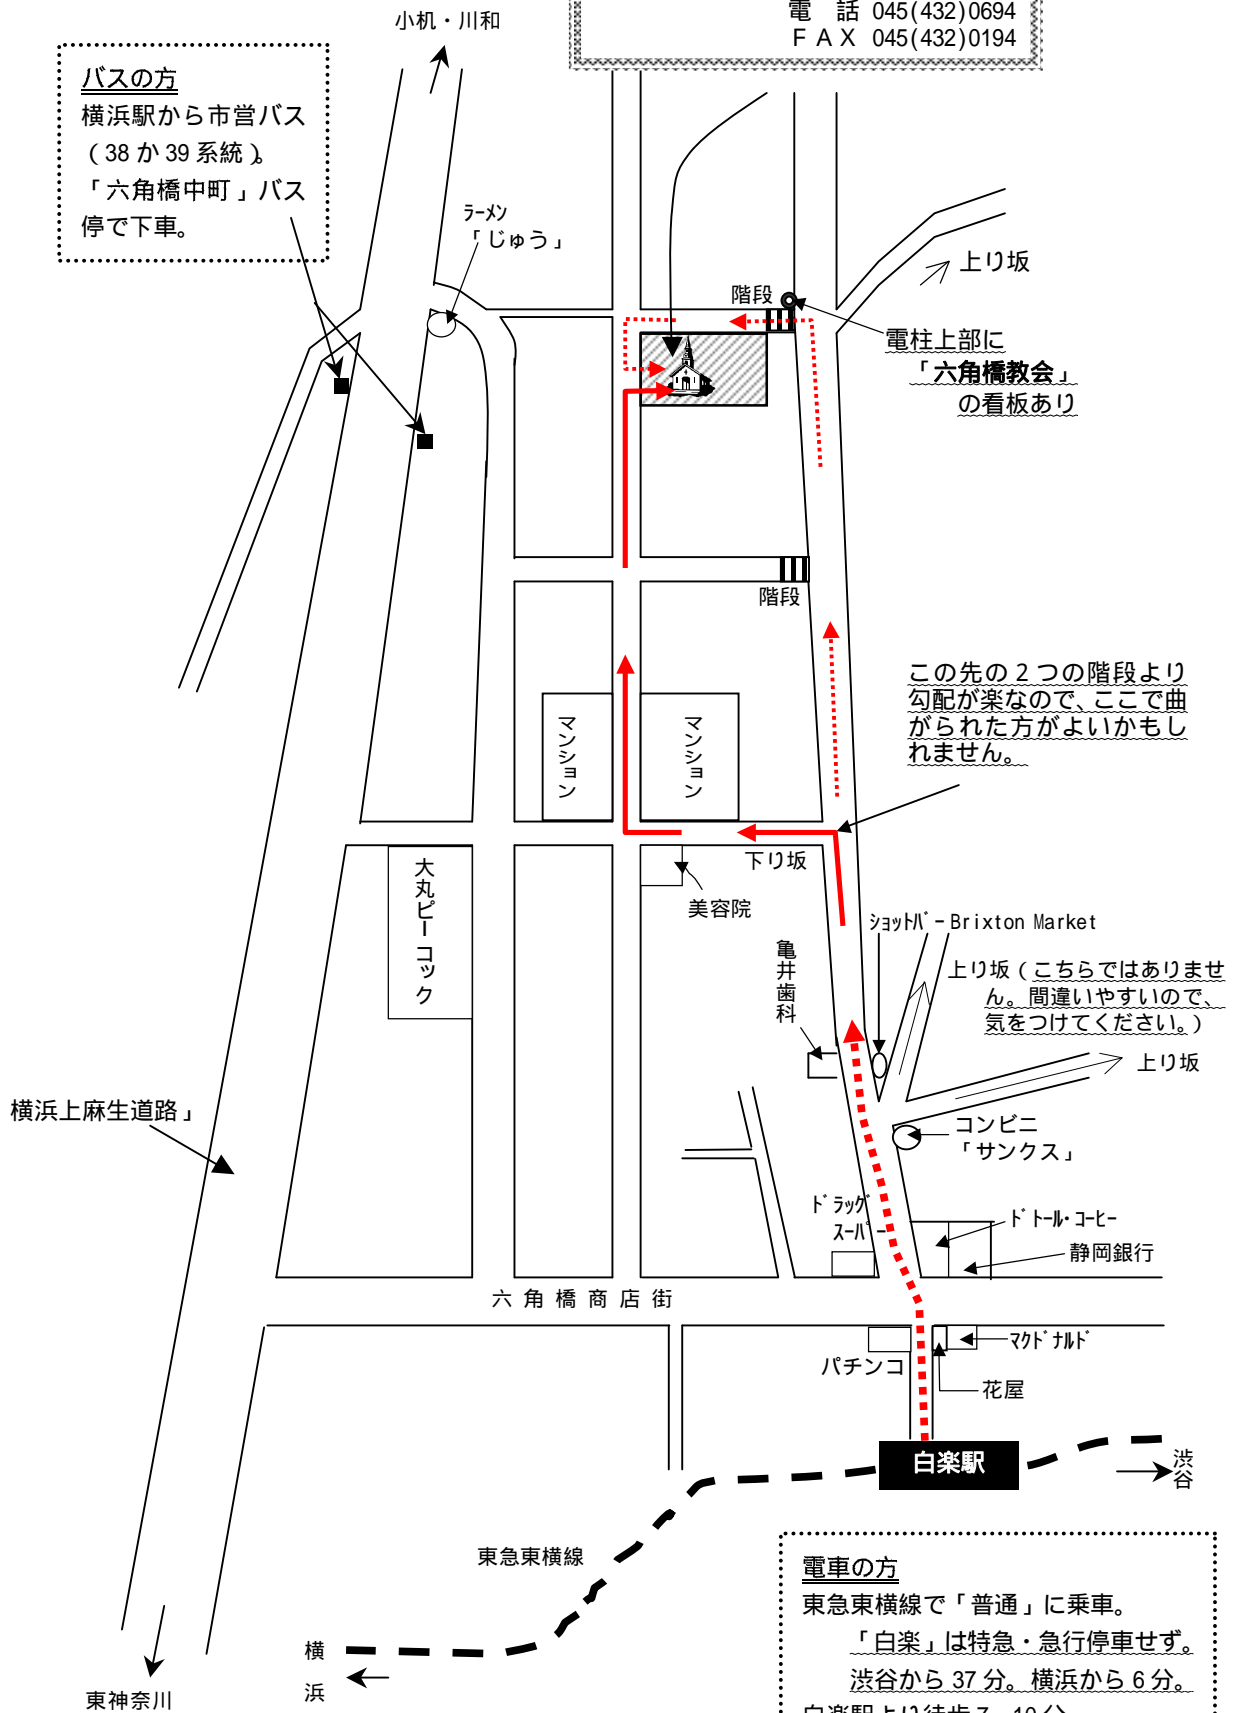

日本基督教団 六角橋教会

横浜市神奈川区六角橋 1 の 26 の 8
電話 045(432)0694
FAX 045(432)0194

バスの方

横浜駅から市営バス
(38か39系統)
「六角橋中町」バス
停で下車。

電車の方

東急東横線で「普通」に乗車。
「白楽」は特急・急行停車せず。
渋谷から37分。横浜から6分。
白楽駅より徒歩7~10分。