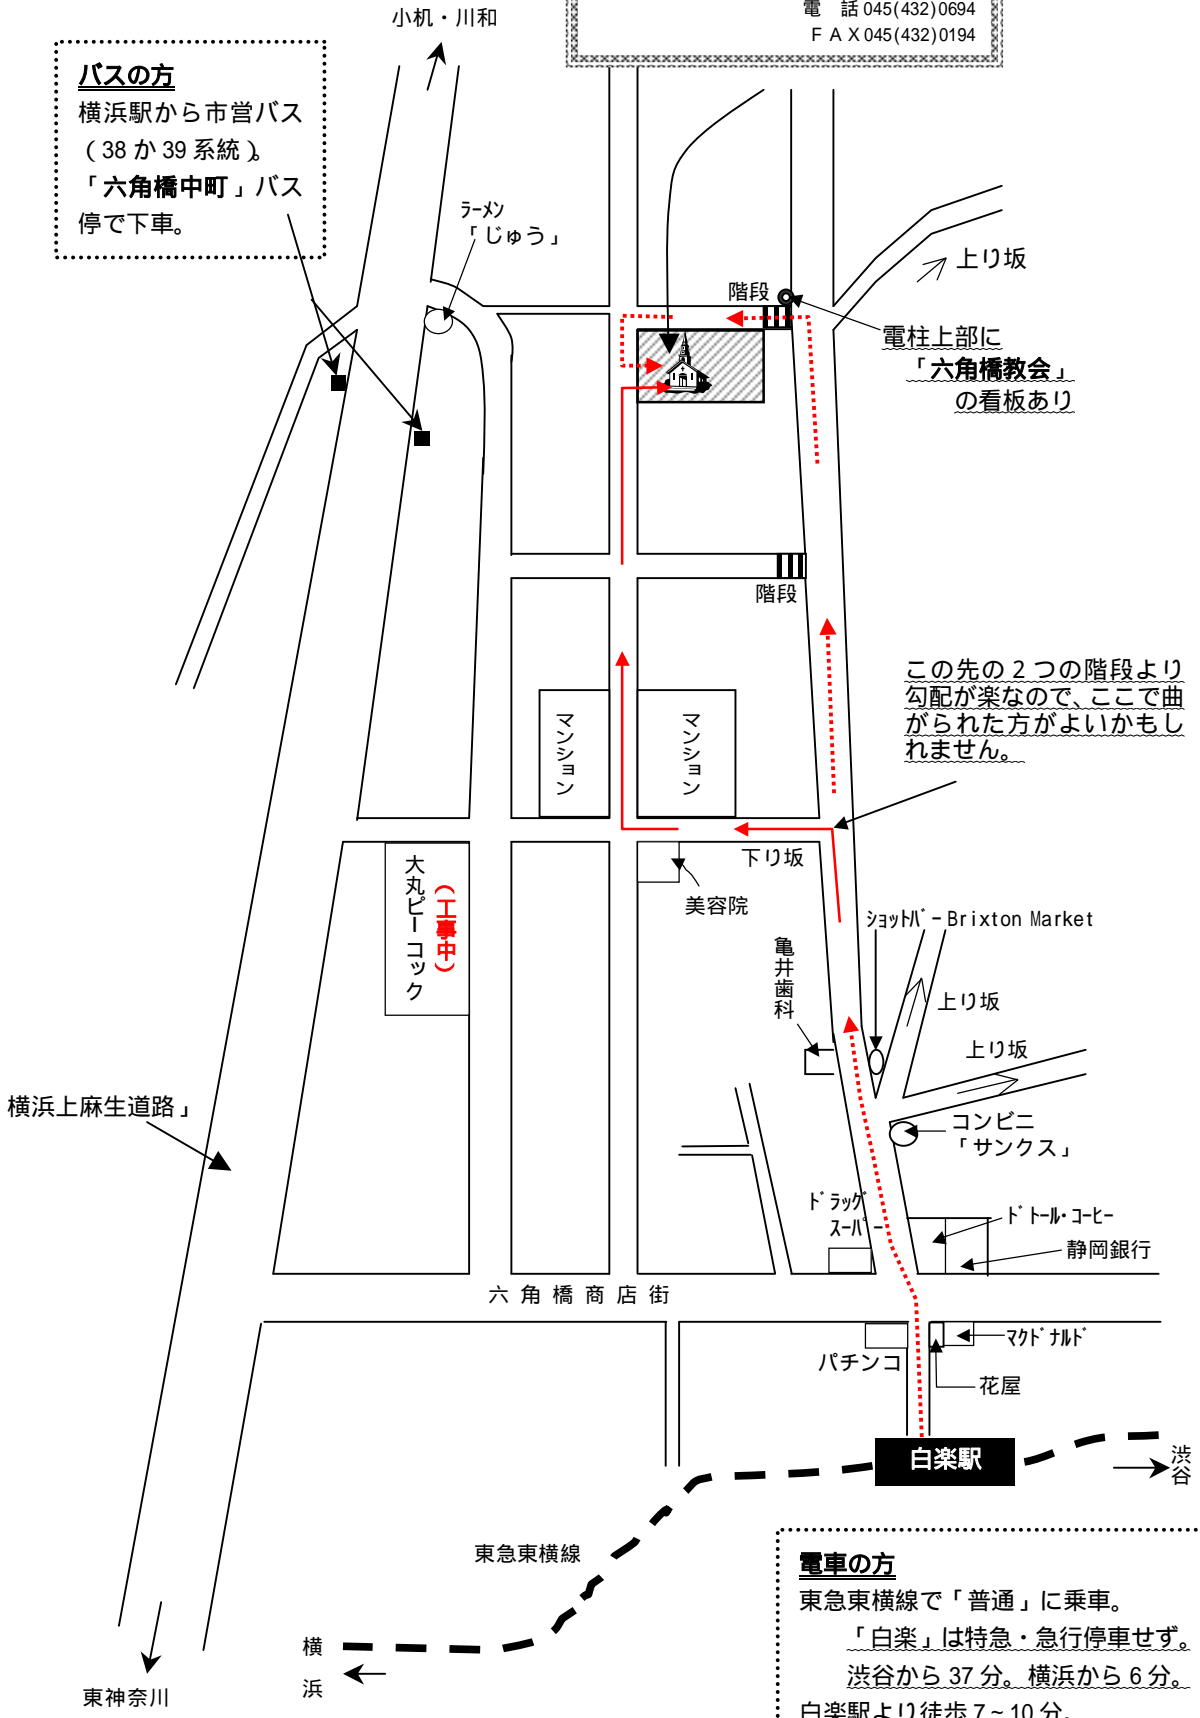

日本基督教団 六角橋教会
 横浜市神奈川区六角橋 1 の 26 の 8
 電話 045(432)0694
 F A X 045(432)0194

バスの方
 横浜駅から市営バス
 (38 か 39 系統)
 「六角橋中町」バス
 停で下車。

電車の方
 東急東横線で「普通」に乗車。
 「白楽」は特急・急行停車せず。
 渋谷から37分。横浜から6分。
 白楽駅より徒歩7~10分。